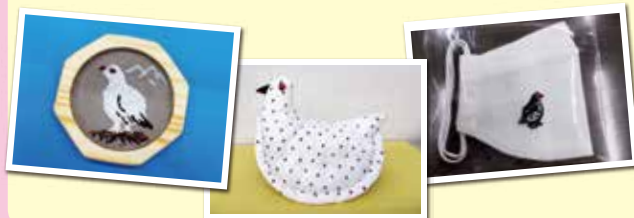

ファミリーパークで 手作りのライチョウグッズ を販売しませんか？

現在、ファミリーパーク内 (きりん食堂・かふえムー) で会員手作りのライチョウグッズを販売しています。

あなたも一緒に出品してみませんか？

ご興味ある方、センター事務局 (444-5535) までお問い合わせください。

(※収益の一部が雷鳥募金に寄付されております。)

会員限定 「ワークショップ無料券」 のお知らせ

今年度も会員限定ワークショップでご利用いただける「ワークショップ無料券」を発行いたします。有効期限内におひとり様、1回ご利用いただけます。あらかじめお申し込みの上、右下の無料券を切り取ってご持参ください。